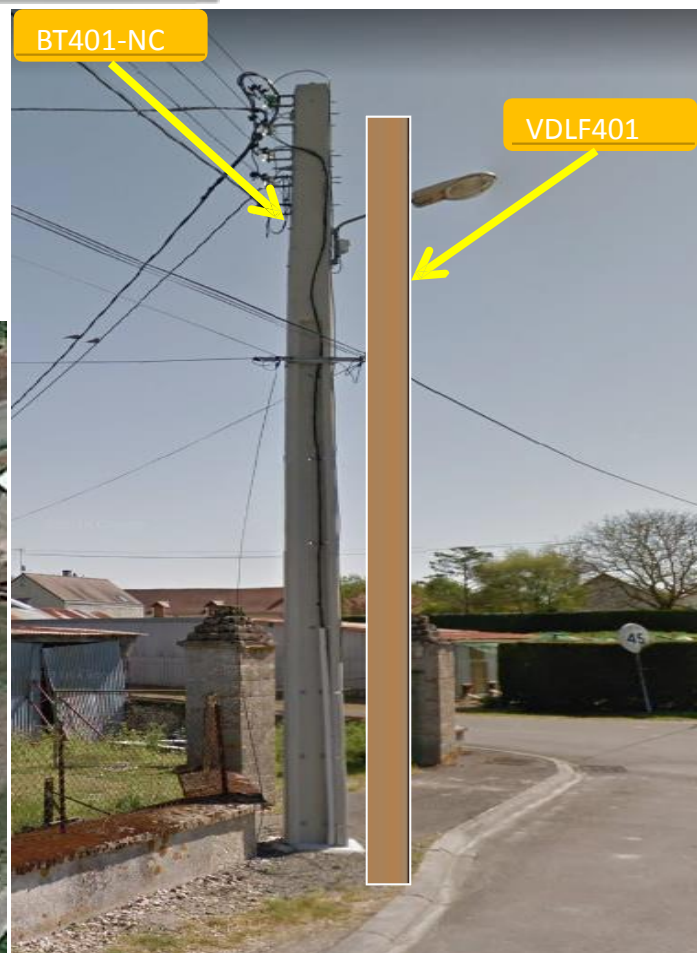

VAL-DE
LOIRE
FIBRE

Référence Chantier:

NRO DESCA - PM CELSA01 - N°Poteau : BT401-NC VDLF-POT-37045-00401

GPS : 47°01'29.7"N 0°36'04.0"E

Adresse :16 Rue du Clos de l'Image,La Celle-Saint-Avant

TYPE POTEAU : BT BOIS/TAILLE POTEAU: 8 ml

VAL-DE
LOIRE
FIBRE

Référence Chantier:

NRO DESCA - PM CELSA01 - N°Poteau : BT166-NC VDLF-POT-37121-00166

GPS : 47°01'31.7"N 0°35'58.6"E

Adresse : 29 Rue du Clos de l'Image, La Celle-Saint-Avant

TYPE POTEAU : BT BOIS/TAILLE POTEAU: 7 ml